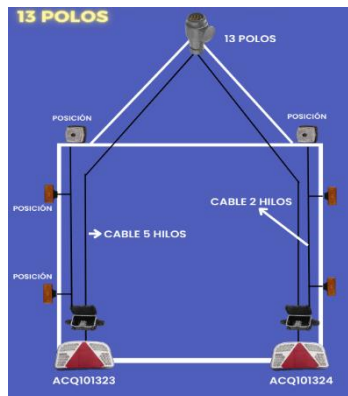

Referencia	Descripción
Consultar	Kit para instalación piloto LED 5 servicios con X metros de cable con clavija 13 polos