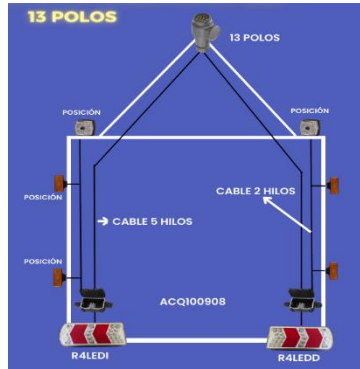

Referencia	Descripción
Consultar	Kit para instalación piloto LED 5 servicios con X metros de cable con clavija 13 polos