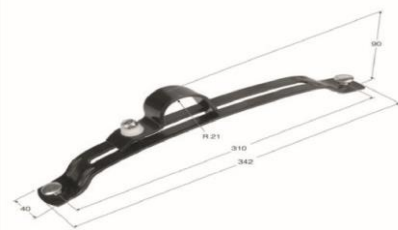

Referencia	Descripción
SRA-1	Soporte de aleta regulable negro