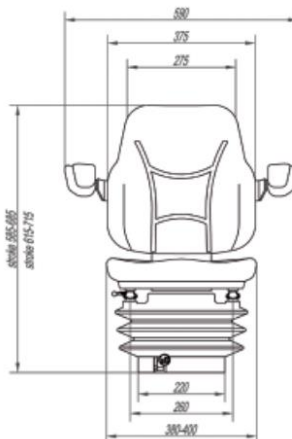

ACCESORIOS QUART S.L.U.

NOVEDADES

Referencia	Descripción
AA5	Asiento con guía corredera RM-30

Referencia	Descripción
AA5/1	Asiento con guía corredera RM-20 con brazos

Referencia	Descripción
AA5/3	Asiento RM81 con suspensión neumática