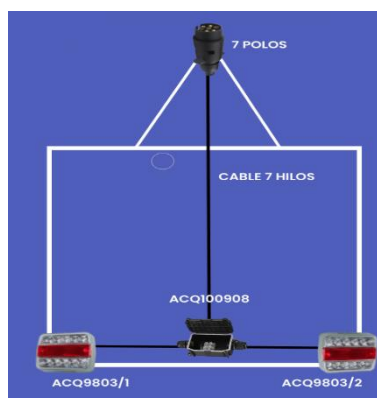

Referencia	Descripción
Consultar	Kit para instalación piloto LED 4 servicios con X metros de cable con clavija 7 polos

Las imágenes y datos indicados pueden ser variados sin previo aviso. Cualquier otra medida, consultar.