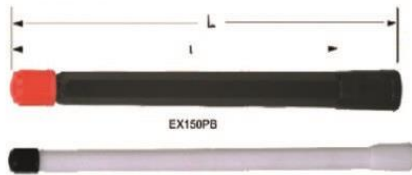

Referencia	Descripción
ACQ100848	Alargador de válvula de plástico 105mm
ACQ100849	Alargador de válvula de plástico 170mm