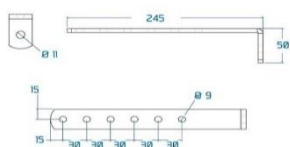

Referencia	Descripción
ACQ101726	Juego soportes de pletina para cajón