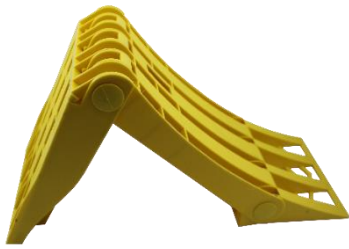

Referencia	Descripción
X26/1	Calzo plástico plegable 410x160
X27/1	Calzo plástico plegable 470x200