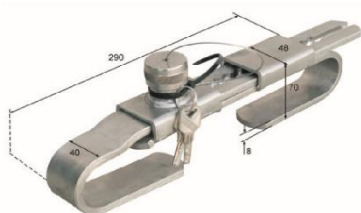

Referencia	Descripción
ACQ100891	Antirrobo Falleba largo