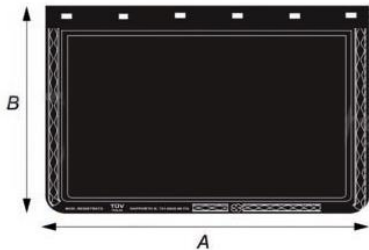

Referencia	Descripción
ACQ9777	Faldilla guardabarros homologada PVC 350 x 300 x 14 dureza 80/85
ACQ9778	Faldilla guardabarros homologada PVC 400 x 300 x 14 dureza 80/85
ACQ9779	Faldilla guardabarros homologada PVC 450 x 350 x 14 dureza 80/85
ACQ9780	Faldilla guardabarros homologada PVC 620 x 400 x 14 dureza 80/85
ACQ101027	Faldilla guardabarros homologada PVC 530 x 450 x 14 dureza 80/85
ACQ101028	Faldilla guardabarros homologada PVC 650 x 600 x 14 dureza 80/85
ACQ100857	Faldilla guardabarros serigrafiada PVC 190 x 220 x 5