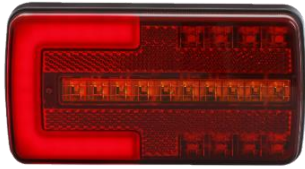

Referencia	Descripción
ACQ2301	Juego piloto trasero LED neón línea central
ACQ2301/1	Piloto individual trasero LED neón línea central