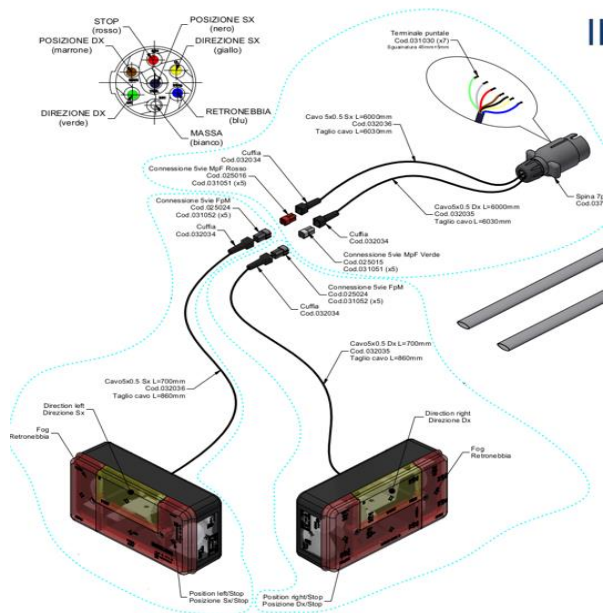

Referencia	Descripción
ACQ101391	Piloto izquierdo LED 5 servicios con triángulo
ACQ101392	Piloto derecho LED 5 servicios con triángulo

Las imágenes y datos indicados pueden ser variados sin previo aviso. Cualquier otra medida, consultar.

Referencia	Descripción
Consultar	Kit para instalación piloto LED 5 servicios con X metros de cable con clavija 13 polos

Referencia	Descripción
Consultar	Kit para instalación piloto LED 5 servicios con X metros de cable con clavija 13 polos

Referencia	Descripción
Consultar	Kit para instalación piloto LED 4 servicios con X metros de cable con clavija 7 polos

Las imágenes y datos indicados pueden ser variados sin previo aviso. Cualquier otra medida, consultar.