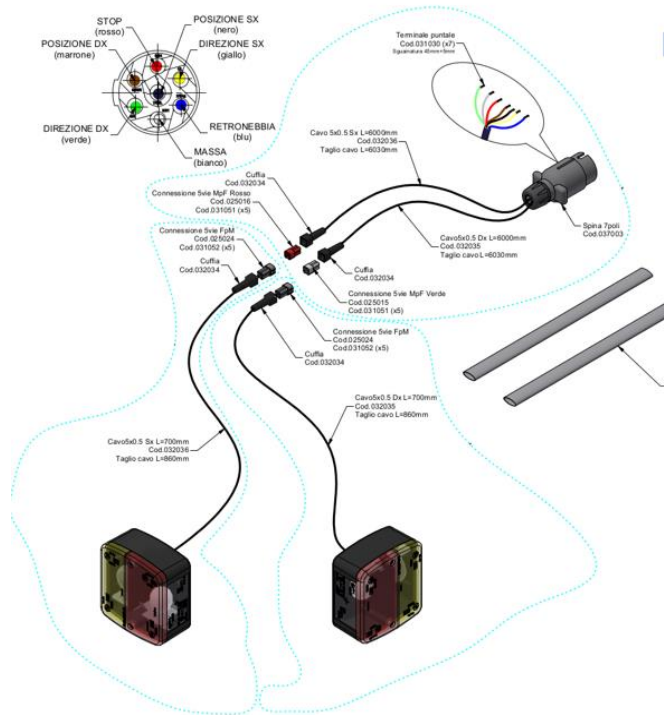

Referencia	Descripción
KIT-12/2	Kit eléctrico remolque pequeño línea 6 metros (bolsa)

Las imágenes y datos indicados pueden ser variados sin previo aviso. Cualquier otra medida, consultar.