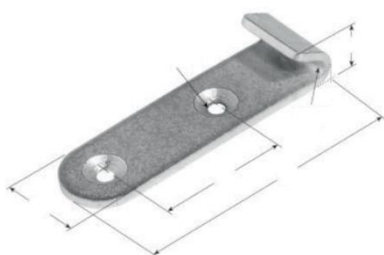

Referencia	Descripción
UH-14/1	Uña cierre pequeño

Las imágenes y datos indicados pueden ser variados sin previo aviso. Cualquier otra medida, consultar.