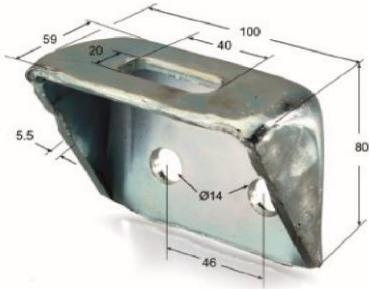

Referencia	Descripción
SC-15	Soporte de chasis cincado