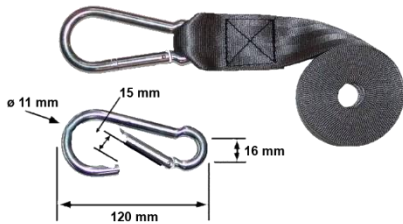

comercial@accesoriosquart.com

www.accesoriosquart.com

Referencia	Descripción
ACQ9645	Anilla de elevación M8 macho
ACQ855	Anilla de elevación M10 macho
ACQ856	Anilla de elevación M12 macho

Referencia	Descripción
ACQ9648	Anilla de elevación M8 hembra
ACQ9649	Anilla de elevación M10 hembra
ACQ101450	Anilla de elevación M12 hembra

Referencia	Descripción
ACQ9636	Mosquetón 6 x 60 mm
ACQ9637	Mosquetón 8 x 80 mm
ACQ9738	Mosquetón 10 x 100 mm
ACQ9639	Mosquetón bombero 12 x 140 mm

Referencia	Descripción
130563	Cinta cinturón con mosquetón 6.5 m