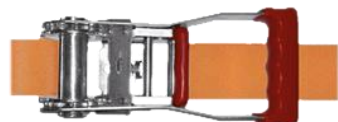

ACCESORIOS QUART S.L.U.

Tel. 96 153 41 97 / 666 653 737

infor@accesoriosquart.com

comercial@accesoriosquart.com

www.accesoriosquart.com

Referencia	Descripción
CIN11/2	Amarre gancho cerrado carraca doble 50 mm x 8.5 m